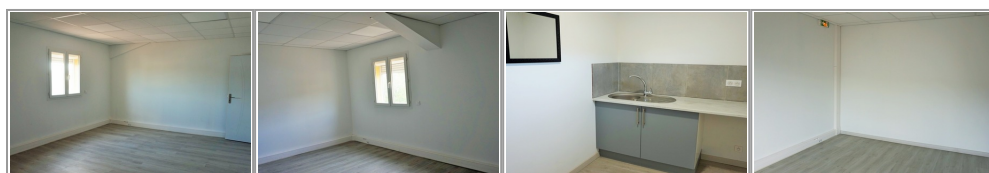

<https://www.pepsimmo13.fr/>

- » Référence : 078
- » Nombre de pièces : 5
- » Surface : 93 m²
- » Chauffage : Climatisation réversible
- » Taxes foncières : 650 €

Dans la zone d'activité de la Valampe, au 1er étage, local-bureau aménagé d'environ 92 m² avec 10 places de parking privatives et fermées par un portail électrique. Le local traversant exposé Nord-Sud, offre un hall d'entrée-accueil, 3 grandes pièces idéales pour des bureaux, une kitchenette, un wc hommes et un wc femmes. Le loyer mensuel est de 1000 € HT soit 1200€ TTC (charges au réel). Les honoraires d'agence à la charge du preneur sont de 1200 € TTC. Pour plus d'informations, contactez svp Catherine MEYNARD au 06.62.07.03.99.