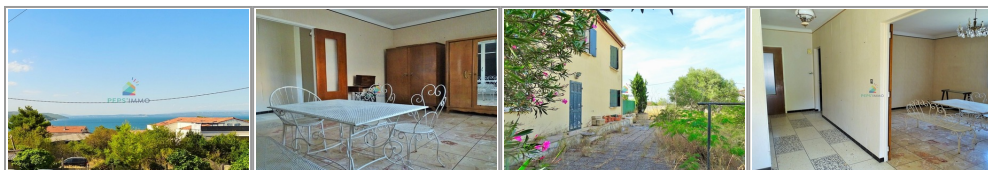

- » Référence : 096
- » Nombre de pièces : 4
- » Surface : 140 m<sup>2</sup>
- » Chauffage : Fioul
- » Taxes foncières : 1300 €

A JONQUIERES, au calme avec une vue sur l'étang, une maison T4 d'environ 140 m<sup>2</sup> avec dépendances surélevée d'un étage sur environ 699 m<sup>2</sup> de terrain. Au rez-de-chaussée, on découvre des dépendances aménagées en cuisine d'été d'environ 40 m<sup>2</sup>, avec un garage, un wc indépendant et une buanderie-véranda. A l'étage, une entrée avec un salon, donnant sur une terrasse plein Sud, une cuisine indépendante avec cellier, 2 chambres avec rangements, une salle d'eau et un wc indépendant. Possibilité d'extensions pour ce bien, car situé dans la zone UC avec une emprise au sol maximale de 40 %. Des travaux à prévoir. Le bien n'est pas en copropriété. Les honoraires d'agence sont à la charge du vendeur.