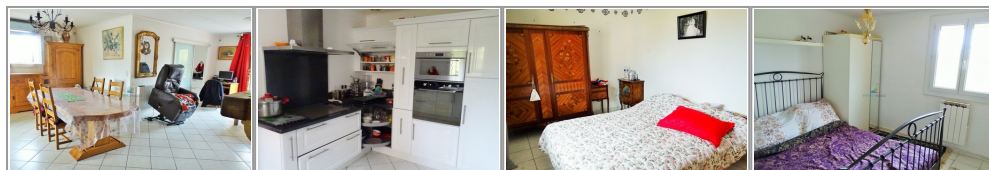

- » Référence : 0104
- » Nombre de pièces : 4
- » Nombre de salle d'eau : 2
- » Surface : 98 m<sup>2</sup>
- » Chauffage : Cheminée fermée|climatisation réversible|électrique
- » Taxes foncières : 1722 €

A proximité immédiate de l'étang, dans une impasse, une maison T4 avec grand garage et véranda sur environ 545 m<sup>2</sup> de terrain. Belle entrée dallée pour cette maison, qui bénéficie au rez-de-chaussée d'une véranda d'environ 24 m<sup>2</sup>, une entrée sur un séjour de 34 m<sup>2</sup> avec une cheminée-insert, une cuisine équipée indépendante, une chambre, une salle d'eau et wc indépendant. A l'étage, 2 belles chambres avec une salle d'eau et wc. Un garage de plus de 30 m<sup>2</sup> et une possibilité de garer plusieurs voitures dans la cour. La maison offre également un coin verdure et une terrasse coté Sud-Est. Les honoraires sont à la charge du vendeur. Pour plus d'informations, contactez Catherine MEYNARD au 06.62.07.03.99.