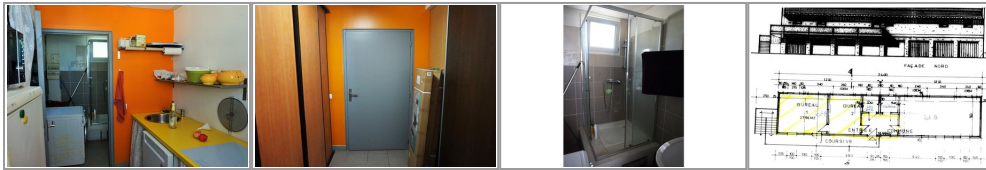

- » Référence : 020
- » Nombre de pièces : 4
- » Nombre de salle d'eau : 1
- » Surface : 115 m²
- » Chauffage : Electrique
- » Charges : 99 €
- » Taxes foncières : 1500 €

Locaux commerciaux d'environ 115 m² situés dans une zone d'activité commerciale et industrielle, visible de la route principale et à proximité d'un carrefour passant. Situation idéale pour être vu, au premier étage et dernier étage avec un accès indépendant par une coursive et 2 places de parking privatives. Dans une copropriété de 2009, ce grand local en enfilade, et est composé, de 3 grands bureaux séparés, une salle d'eau, wc indépendant aux normes PMR, salle d'eau, et une partie kitchenette. Possibilité de créer 2 locaux complètement indépendants. Honoraires d'agence à la charge du vendeur.